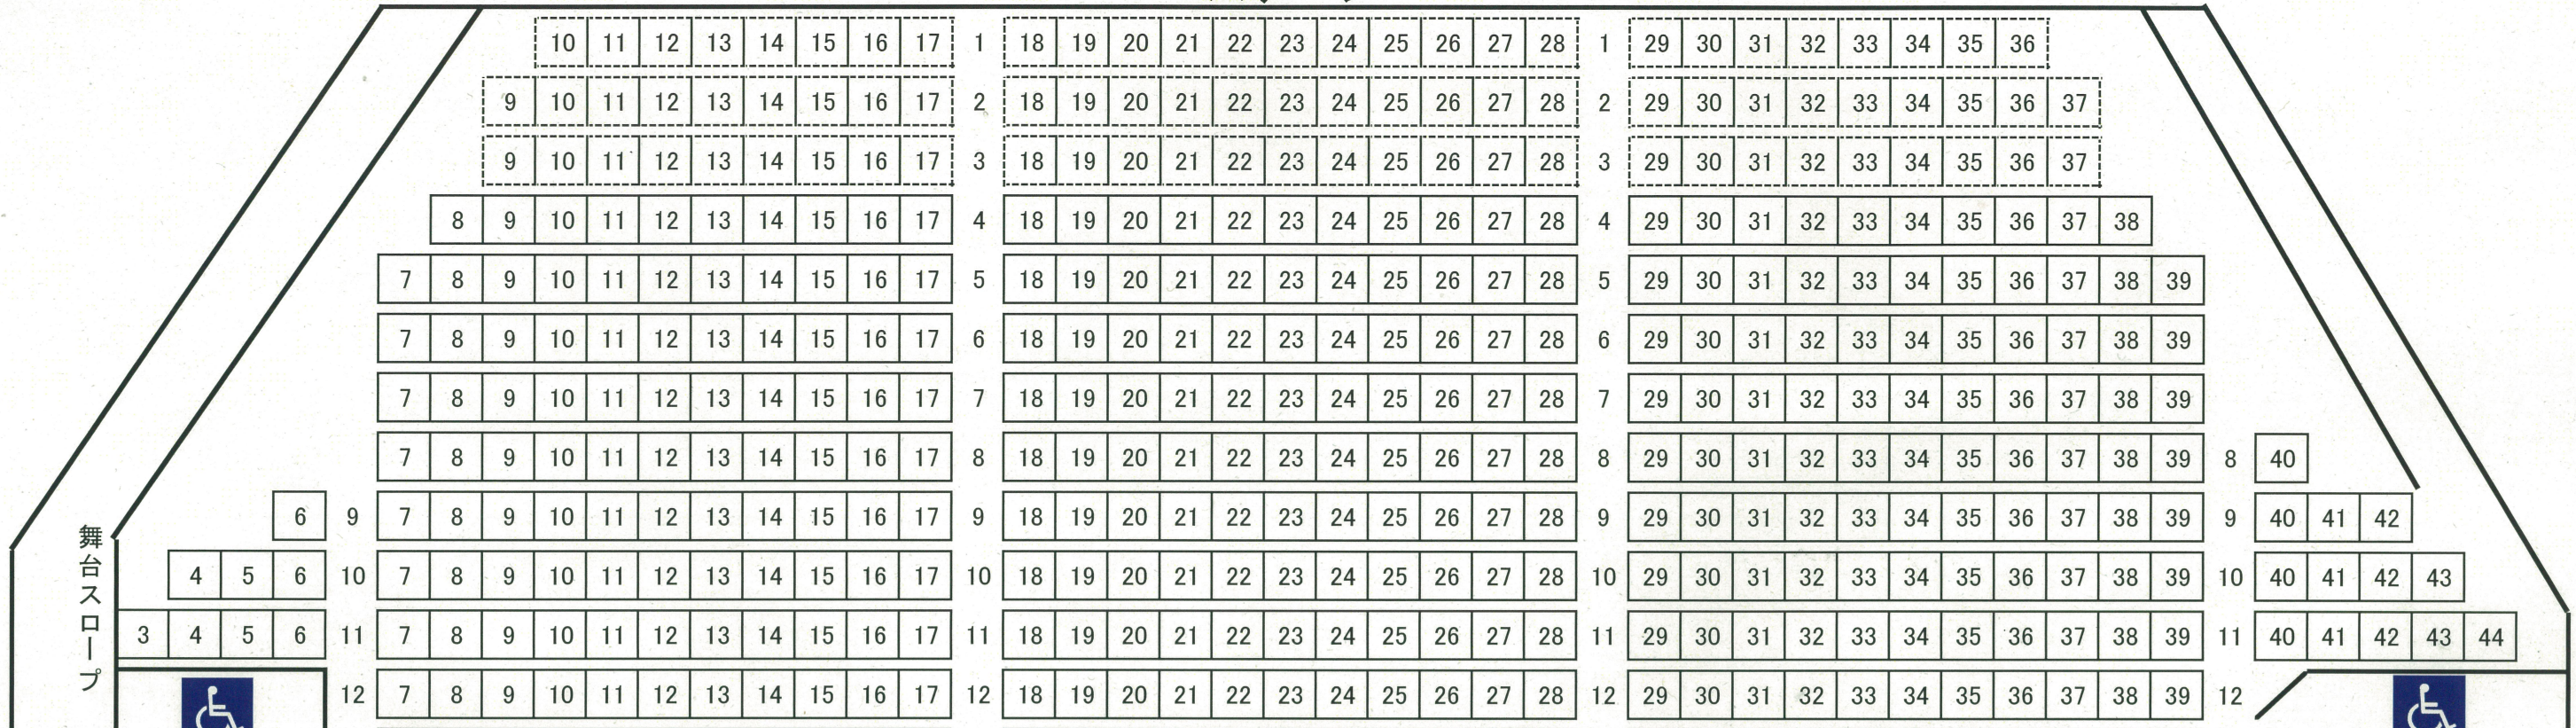

遠野市民センター大ホール座席表 924席(移動85席を含む。)

ステージ

1階席

2階席

調整室

2階入口

2階入口

2階入口

2階入口

非常口

非常口

1階入口

1階入口

舞台スロープ

※車椅子約2台

※車椅子約2台