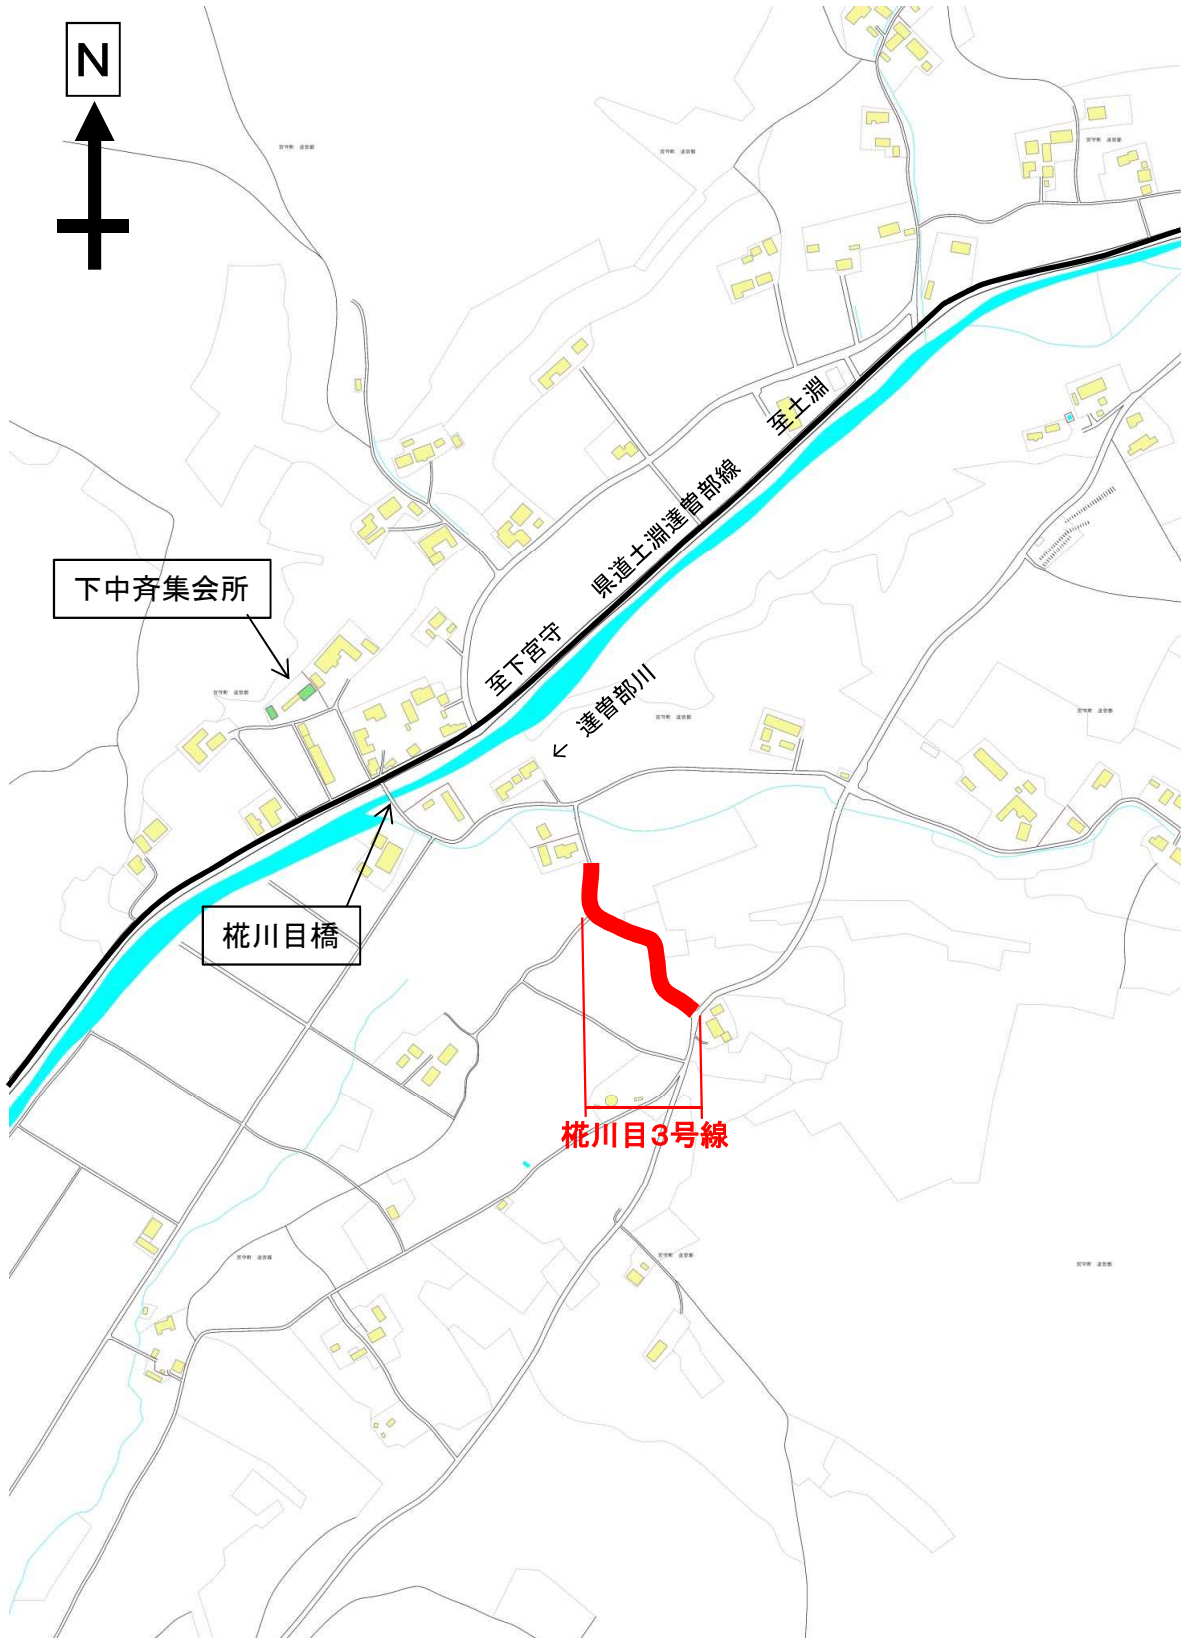

区間位置図

区間位置図

区間位置図

N

区間位置図

迷岡地区集会所

農道迷岡線

至花巻 国道283号 至遠野