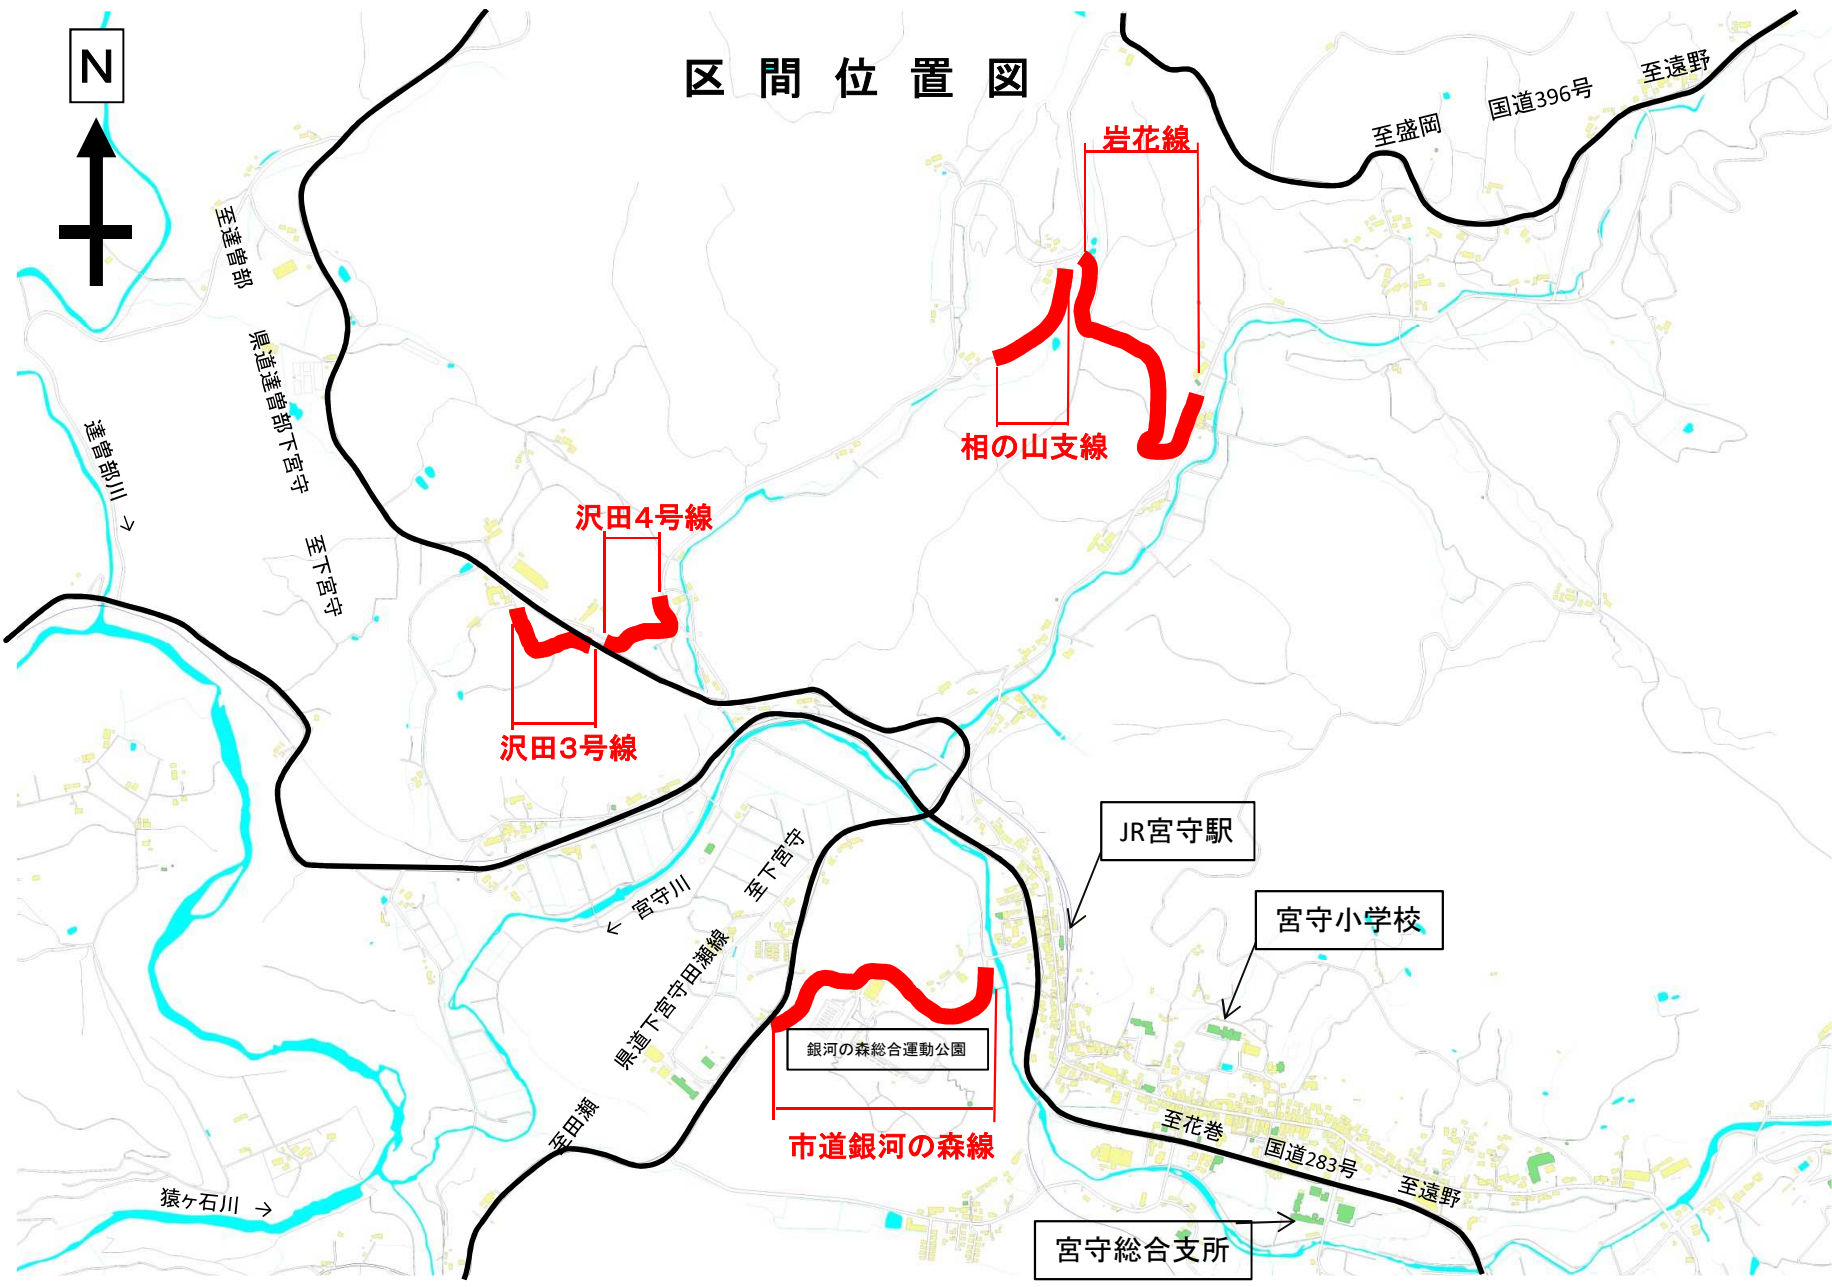

区間位置図

区間位置図

区間位置図

N

区間位置図

迷岡地区集会所

農道迷岡線

至花巻 国道283号 至遠野