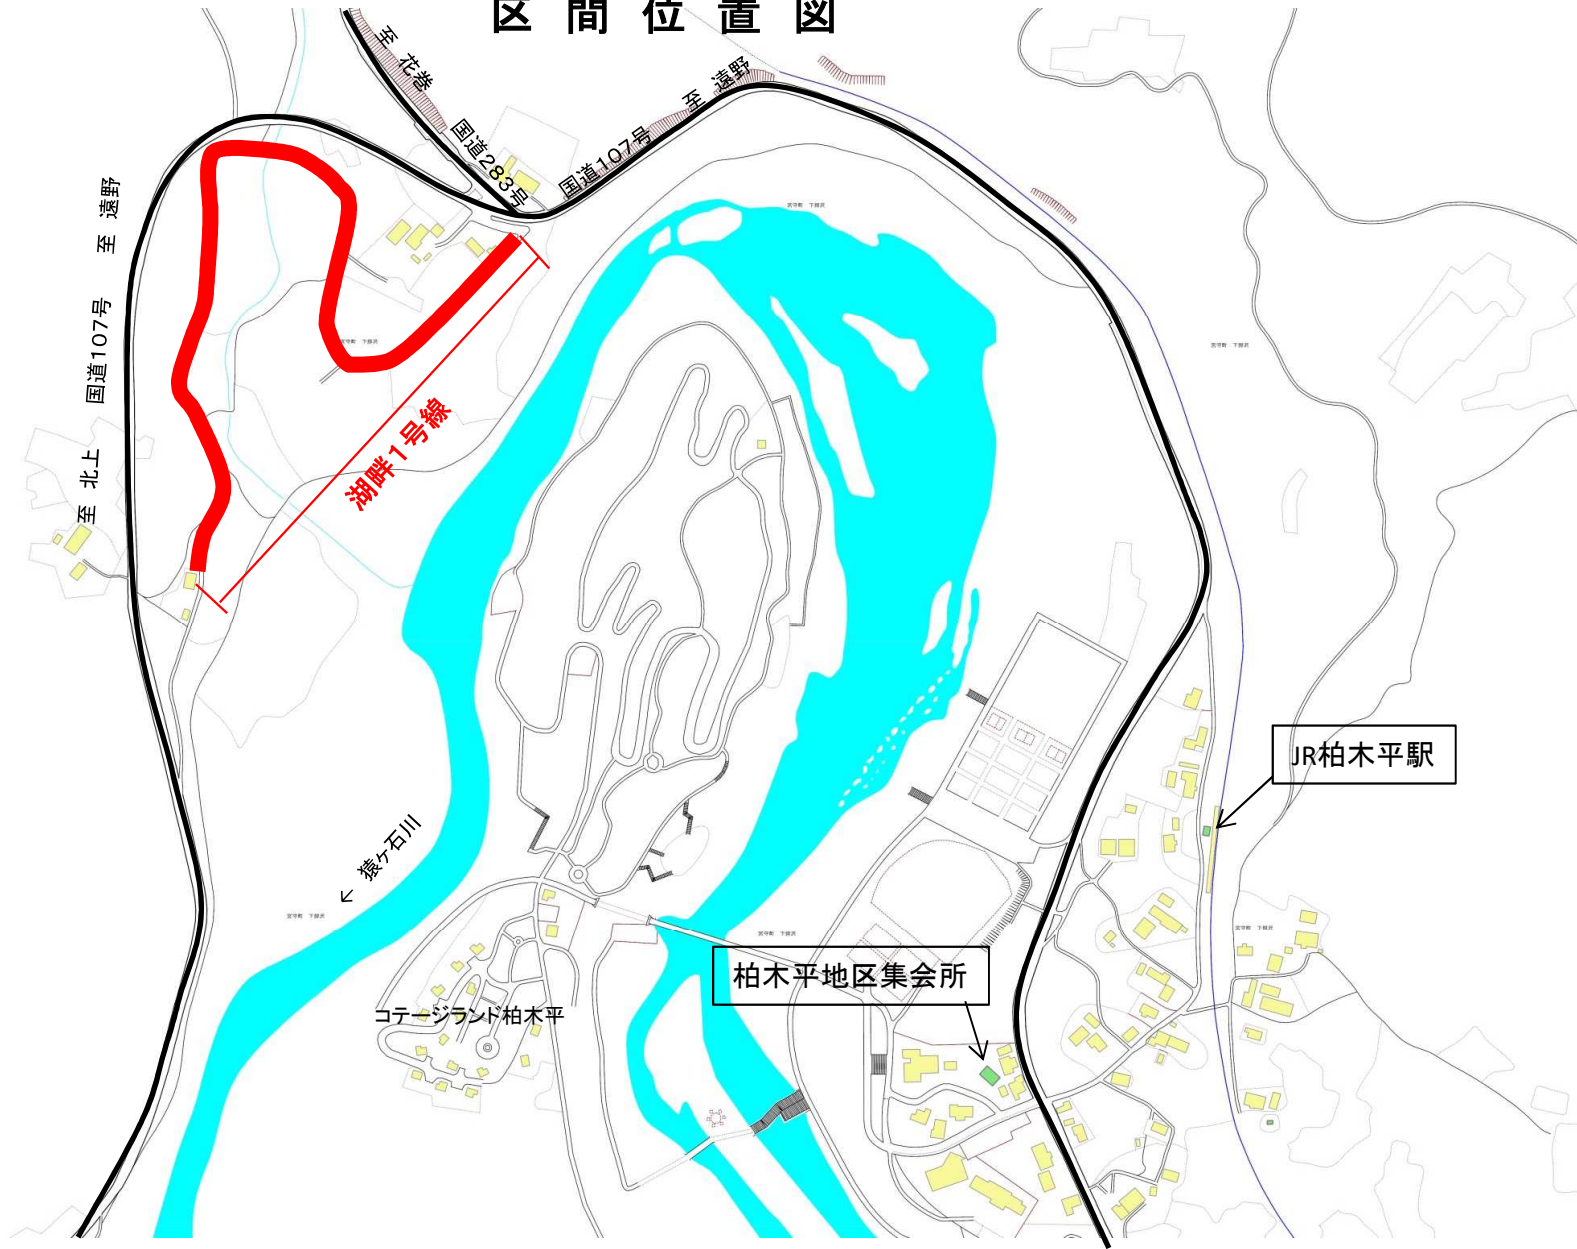

区間位置図

区間位置図

区間位置図

N

区間位置図

迷岡地区集会所

農道迷岡線

至花巻 国道283号 至遠野