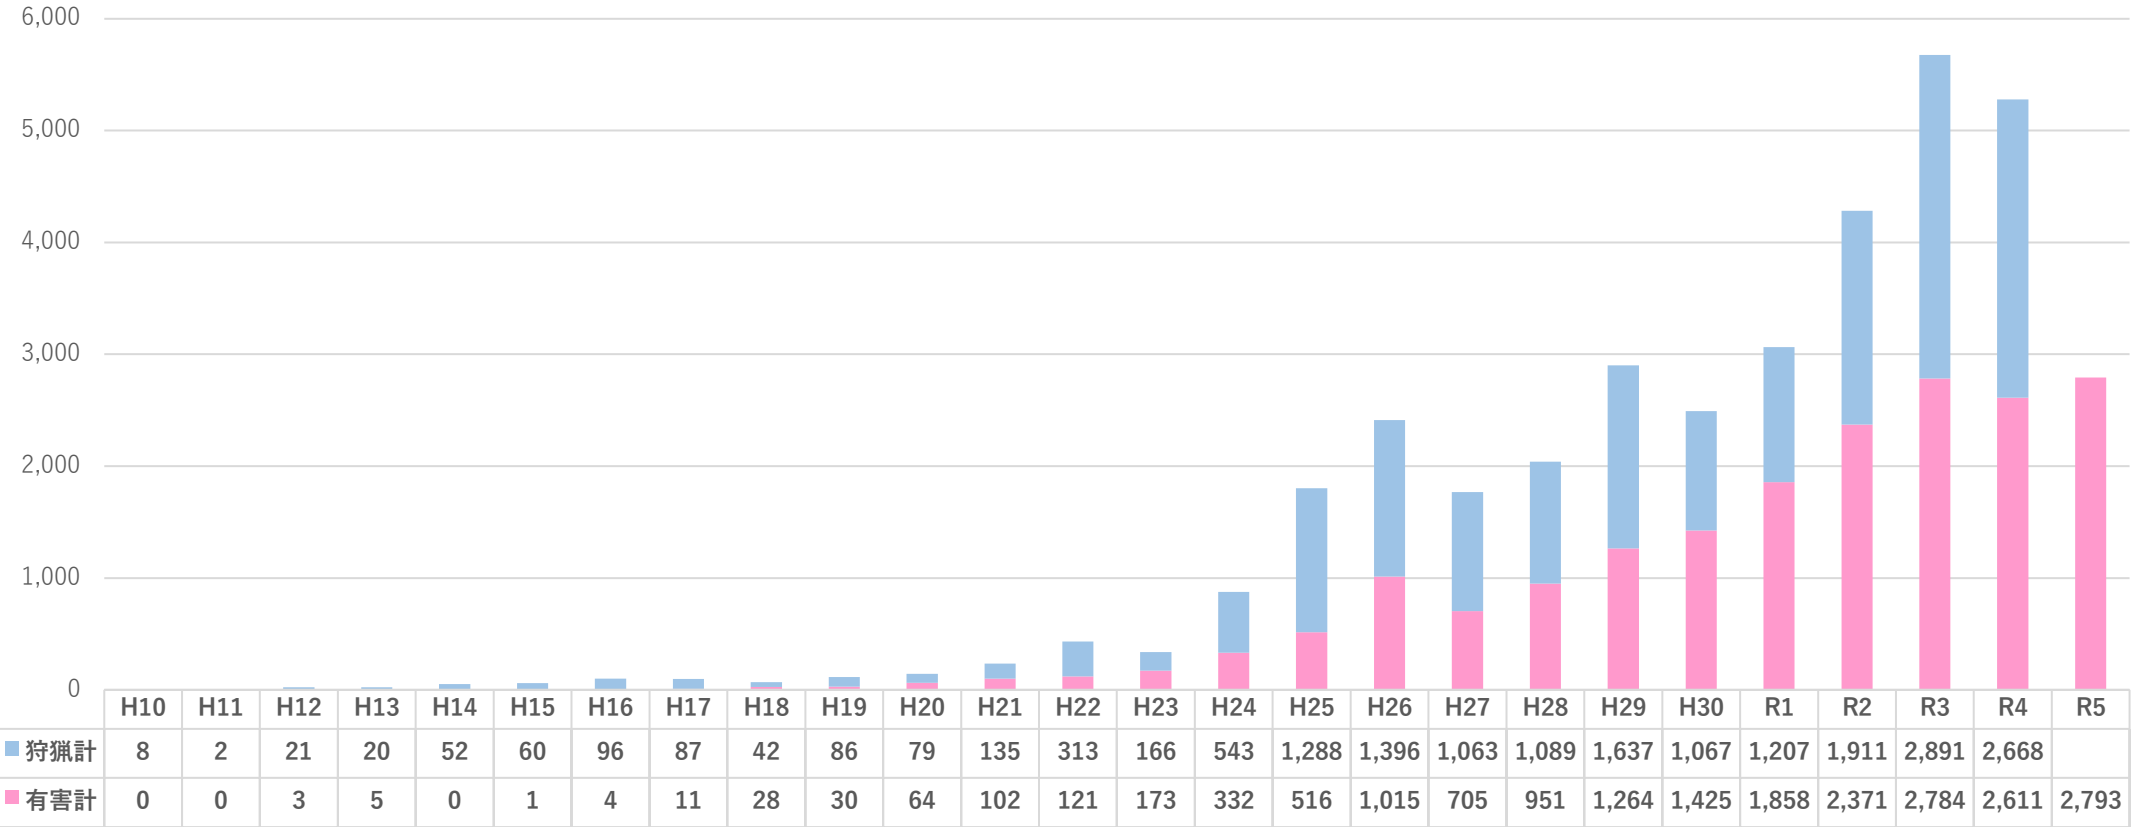

年度別ニホンジカ捕獲状況

頭数

■ 有害計 ■ 狩猟計