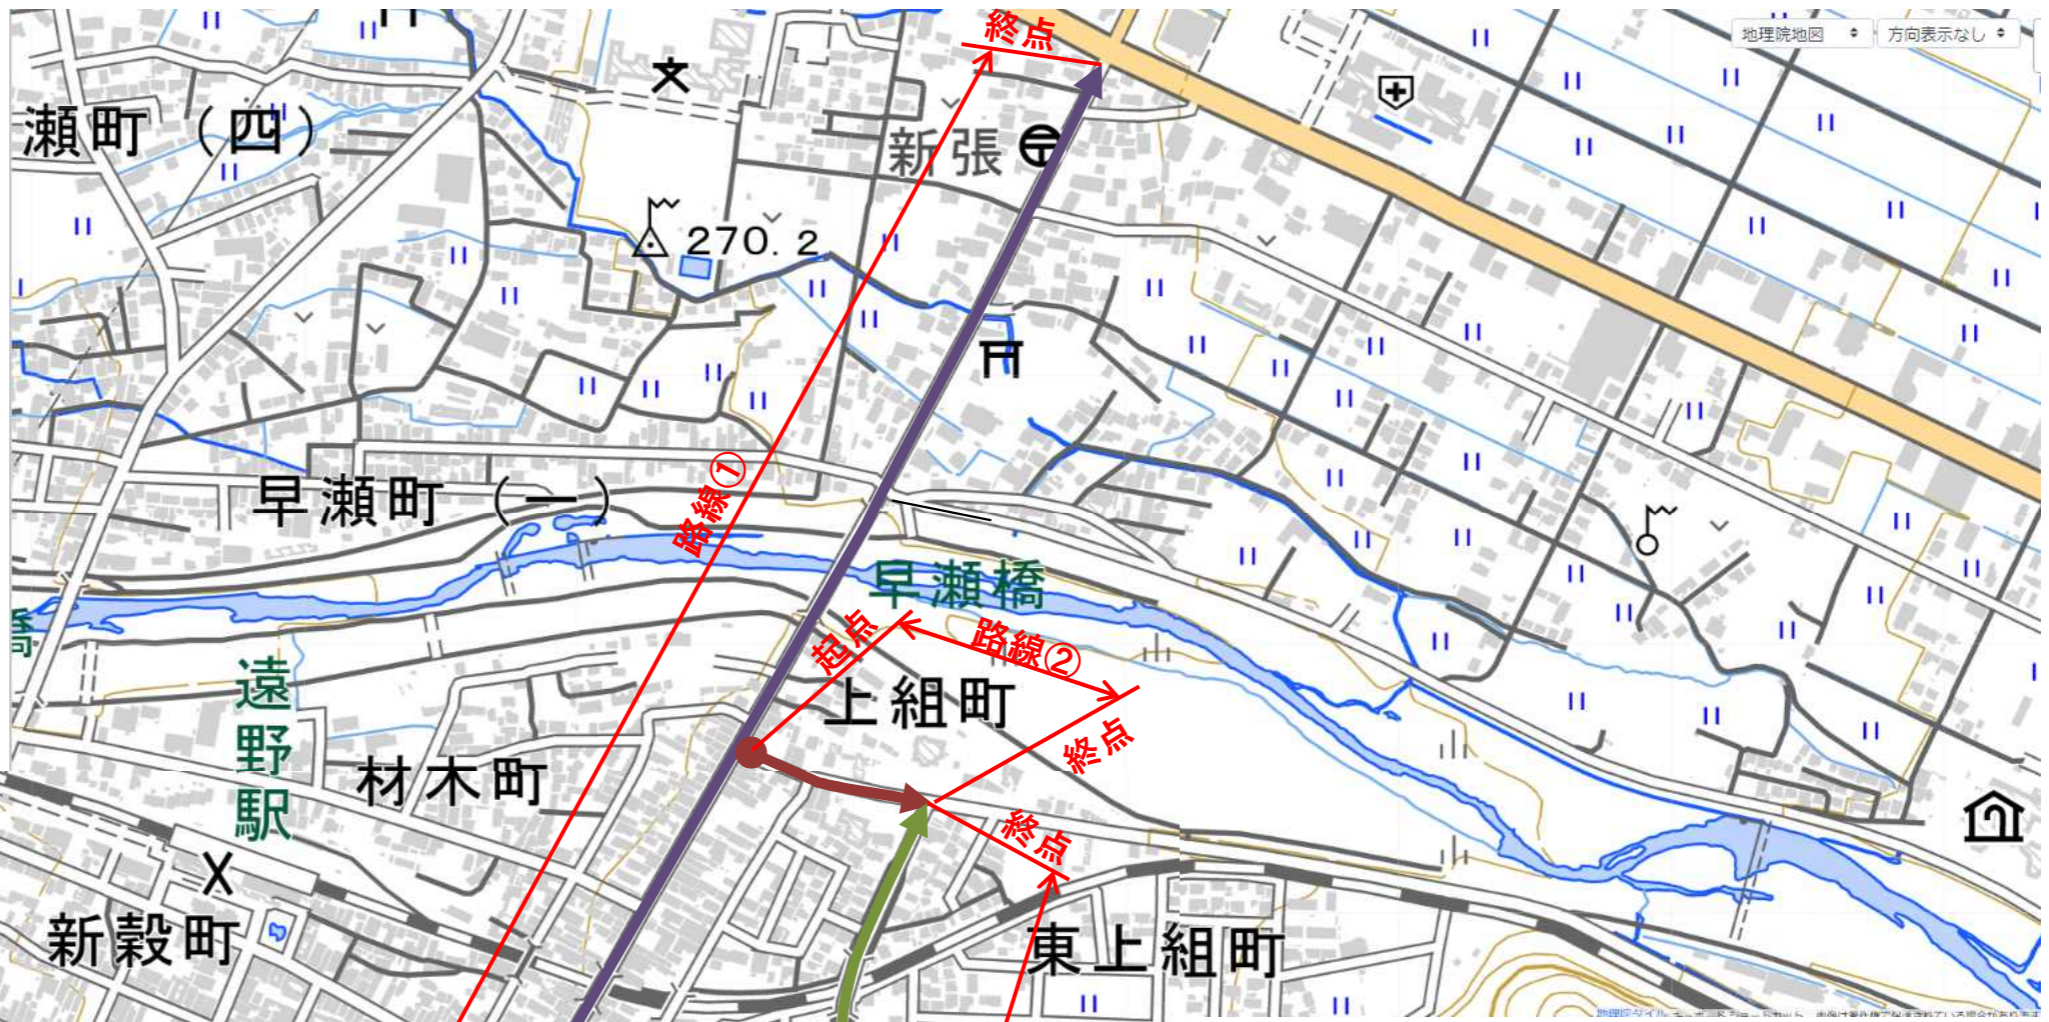

位置図

岩手県遠野市

路線名	凡例	占用制限区域
① その他市道 一日市新張線		起点: 穀町14-2地先 終点: 松崎町白岩15-10-19地先
② その他市道 上組町青笹線		起点: 上組町15-5地先 終点: 上組町168-19地先
③ 1級市道 東館上組町線		起点: 穀町248-30地先 終点: 上組町168-19地先
④ その他市道 穀町仲町通り線		起点: 穀町75-12地先 終点: 中央通り31-1地先
⑤ 1級市道 一日市新町線		起点: 六日町420-1地先 終点: 新町83地先