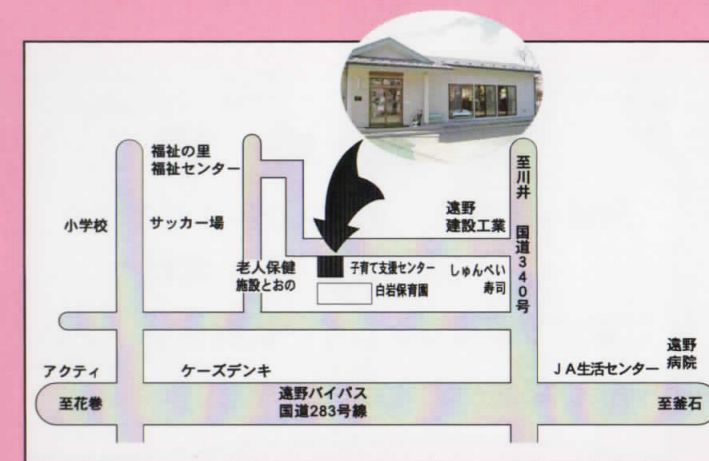

<電話による育児相談>

- <子ども電話相談> 子育て支援センター 60-1187
(月～土曜日 9:00～16:30 休日・祝日を除く)
- <もしもし育児相談> 遠野保育園内 62-0192
(月～金曜日 9:00～16:00 休日・祝日を除く)

<遠野市内の保育園 園庭開放>

保育園では月曜～土曜日の園庭、園内の開放を行っています。どうぞ ご利用下さい。

<社会福祉法人 遠野市保育協会>

遠野保育園 ☎62-2034	神明保育園 ☎62-2036	綾織保育園 ☎62-2812
岩滝保育園 ☎68-2333	附馬牛保育園 ☎64-2330	白岩保育園 ☎62-2395
松崎保育園 ☎62-2826	土淵保育園 ☎62-2458	青笹保育園 ☎62-2022
上郷保育園 ☎65-2030		

<遠野市立幼稚園・保育所>

宮守幼稚園保育所 ☎67-2130	鱒沢幼稚園保育所 ☎66-2210	達曾部幼稚園保育所 ☎67-6131
----------------------	----------------------	-----------------------

遠野地域子育て支援センター

まなざし

遠野地域子育て支援センター「まなざし」

岩手県遠野市松崎町白岩13-42-1

TEL・FAX 0198(60)1187