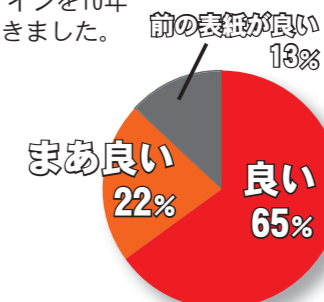

### アンケートについて

昨年、広報遠野では産業まつりでの「広報遠野PRコーナー」や「遠野の10大ニュース募集」の際にアンケート調査を行いました。約250人の市民の皆さまから、貴重な意見・感想が寄せられました。

### 10年ぶりに刷新した表紙への意見

昨年10月号から、新・遠野市誕生10周年を記念し、表紙デザインを10年ぶりに刷新しました。約8割の皆さまから好評価をいただきました。

←産業まつりで広報遠野をPR！

平成27年10月号から表紙をリニューアル

約8割を超える好評価をいただきました！

アンケートを通じて、広報遠野がいかにか、多くの方から親しみをもち、読んでいただいているかが分かりました。アンケートの中では、「広報一冊あたりの情報量が充実している」とも役立っている「カラーで見やすい」など現在のスタイルを評価する意見が寄せられました。一方で「文字が小さすぎて見づらい」「写真が大きく掲載してほしい」など、改善すべき意見もいただきました。あらためて、広報遠野の今後の方向性を見直す良い機会となりました。