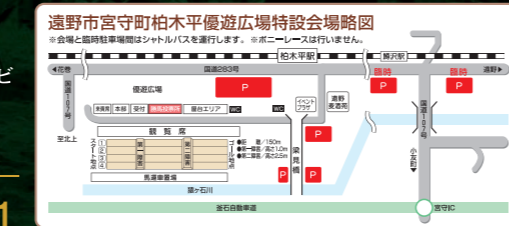

勝馬投票
見事の中した人に、抽選で豪華賞品をプレゼント!

SL銀河の上り線が会場付近を午後2時15分前後に通過します!

人馬ともに歩む NEXT STAGE!!

第41回東北馬力大会

馬の里遠野大会

平成28年6月26日[日] AM9:00start

遠野市宮守町柏木平優遊広場 小雨決行

主催：東北馬力大会馬の里遠野大会実行委員会
後援：国土交通省東北地方整備局北上川ダム統管理事務所・岩手日報社・朝日新聞盛岡支局・毎日新聞盛岡支局
読売新聞盛岡支局・河北新報社盛岡支局・NHK盛岡放送局・IBC岩手放送・テレビ岩手・めんこいテレビ・岩手朝日テレビ
エフエム岩手・(株)遠野テレビ・月刊アキュート編集部・月刊ヴィヴィット編集部
協賛：(一社)岩手県畜産協会・(一社)岩手県馬事振興会・柏木平レクリゾート(株)・(株)みちのくクボタ遠野北店

お問い合わせ
東北馬力大会馬の里遠野大会実行委員会(遠野市役所内) TEL.0198(62)2111

広報遠野

NO.132 2016 6 平成28年6月2日発行 (毎月第1木曜日発行)

Contents 目次

- 03 縦じ込みチラシ
- 04 一挙紹介！
  市からのお知らせ
  あなたの一票、明るい未来。(P4～) / 「ファミサポ」始めます！(P6～) / あなたの命を検診が救います！(P8～) / 早池峰山が山開き！(P10～) ほか
- 14 総合カレンダー
- 16 我ら、国体応援団！
  100日前イベントなどの情報を紹介
- 18 キラッと、遠野人。
- 20 学びのいずみ
  遠野文化研究センター講座 / 巨樹観察会 / パソコン講座 / 語り部募集 ほか
- 22 インフォメーション
- 24 まちの話
  外国人のおもてなし方法を伝授 / 木質バイオマス設備稼働 / 救急救命に感謝状 / 新任ALＴ ほか
- 26 みんなの広場
- 28 青春のトーク ほか

Statistics 各種統計

市の人口(4月末現在)
男性:13,774人(-5)
女性:14,738人(-12)
計:28,512人(-17)
高齢化率:37%(±0)
世帯数:10,900世帯(+14) ※( )内は前月比

交通事故発生件数(4月中)
物損27件 人身3件 死者0人

救急車出動回数(4月中) 120回

火災発生件数(4月中)
建物1件 林野2件 車両1件 その他1件

Public Relations 広報広聴

ホームページのご案内
情報満載の市ホームページでは、広報遠野の最新号やバックナンバーもご覧いただけます。

遠野市

市政なんでも相談箱のご案内
市への意見・提言、広報遠野への感想などは、市の施設などに設置している「市政なんでも相談箱」(右図)までお寄せください。

ニュース 生まれ変わりました！ 山口の水車小屋

国選定重要文化的景観の土淵町山口集落にある、「山口の水車小屋」の改修工事が完了しました。生まれ変わった地域の宝を、ぜひ、ご覧ください。

山口集落のシンボリック的存在である山口の水車小屋の改修工事が完了し、市は5月14日、同所でお披露目を開きました。地域住民ら100人が出席。改修概要の解説のほか、地元婦人会による「地固め節」の披露、餅まきなどが行われ、出席者は同所を活用した地域活性化に期待を寄せました。

老朽化が進んでいたことから、昨年9月から約1,600万円かけて改修工事を実施。以前は使用できなかった臼を交換し、粉ひきやわら打ちができるようになりました。真新しい金色の外観は今だけ。時間の経過とともに、周囲の景観になじんでいくとのこと。