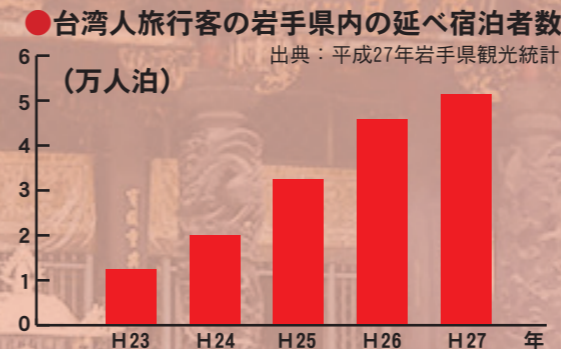

台湾との交流を チャンスに

台湾との交流を深めることで、遠野を元気にしたいという思いが込められています。さまざまな交流促進策により▽伊能嘉矩を中心に遠野の文化的価値を高める▽遠野の物産を台湾で流通させる▽増加傾向にある台湾人旅行者を遠野に呼び込むことが目標です。
おもてなしが大切
特に、岩手を訪れる台湾人旅行者は右肩上がり(右図)。釜石も会場となる2019年ラグビーワールドカップや2020年東京

五輪まで、さらに増加すると見込まれています。このチャンスを生かすために、今後は、▽観光情報の発信強化▽観光案内板の外国語標記化▽外国人向けの土産品の開発ーなど、遠野の「おもてなし」も磨いていく予定です。
動き出した台湾交流ー。まずは、伊能嘉矩や台湾について、理解することから始めましょう。そして、伊能嘉矩の「縁」を台湾との太い「絆」に変え、「もの」と「こころ」が行き交う豊かな交流にしていきましょう。