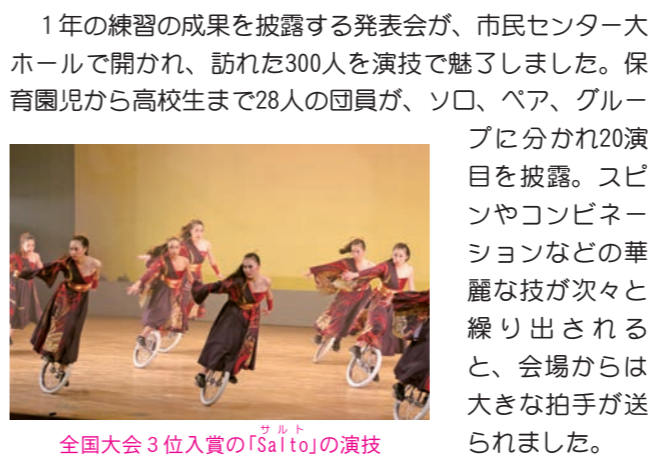

12月24日 遠野一輪車クラブスポーツ少年団発表会 全国レベルの演技を披露！

全国大会3位入賞の「Salt」の演技

11月24日 消防機械器具配置式 万全の装備でまちの安全を守る

配置式が市総合防災センターで行われ、小型動力ポンプ2台と車両3台が新たに配置されました。式には、配置先の青笹町、附馬牛町、綾織町、宮守町の消防団員約30人が出席。本田市長から市消防団の松田克之団長に配置書と車両の鍵が手渡され、団員は地域の生命と財産を守る決意を新たにしました。市消防本部では、市民の安心安全を守るため、耐用年数が20年を経過した消防機械の更新を行っています。現在、市消防団には小型動力ポンプ53台と車両68台(消防ポンプ車15台を含む)が配置されています。