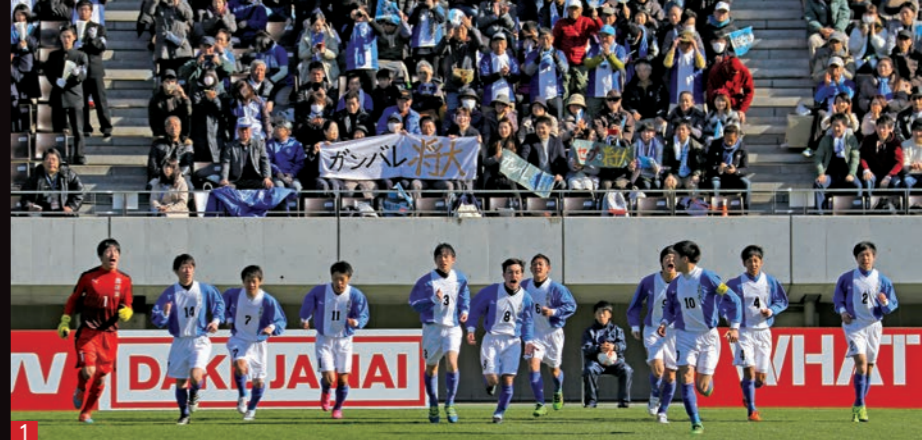

第3回戦試合結果
1月3日 フクダ電子アリーナ(千葉)

遠野	0	0-0	1	前橋育英
得点		角田(2分)		
シュート数				
前半	0本		前半	8本
後半	5本		後半	5本