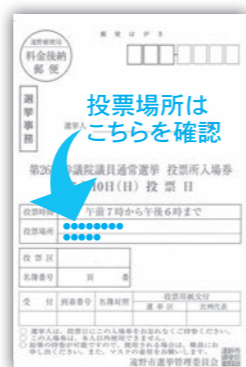

投票区(所) 変わります

投票区の再編により、今回の選挙から一部地域で投票所が変わります。投票する場所は「入場券」に記載されていますので、必ず確認ください。

■変更する場所

町	変更前	変更後
綾織	上中宿公民館	綾織地区センター
	山口中央公民館	
小友	鮎貝地区コミセン	小友地区センター
附馬牛	大出地区コミセン	東禅寺地区コミセン
土淵	飯豊地区コミセン	土淵地区センター
青笹	中沢公民館	青笹地区センター
上郷	細越地区コミセン	上郷地区センター
	来内地区コミセン	
宮守	塚沢構造改善センター	上宮守地区多目的集会施設
	鹿込地区集会所	
	岩根橋地区集会所	
鱒沢	迷岡地区集会所	宮守健康管理センター
	上鱒沢地区集会所	
		鱒沢就業改善センター

例)今まで「上中宿公民館」で投票していた人は、今回から「綾織地区センター」に変わります
※ポスター掲示場も再編し、設置場所が減少します

入場券で投票場所の確認を！

選挙権がある人には、6月24日頃までに「投票所入場券」を「はがき」で郵送します。表面に投票場所が記載されていますので確認ください。届かない場合は市選管事務局に問い合わせください。入場券は、期日前投票および当日の投票に必要ですが、忘れても投票することができます。

▲入場券(表面)

投票場所が変わる人の「移動用車両」運行

予約制

投票区(所)が変わる区域で、変更後の投票所までの移動用車両を運行します。利用したい人は、事前に市選管事務局に予約してください。

車両出発地	出発時刻	
	午前	午後
上中宿公民館	9時	13時
山口中央公民館	10時	14時
鮎貝地区コミセン	11時半	15時半
大出地区コミセン	9時	13時
飯豊地区コミセン	11時	15時
中沢地区コミセン	9時	13時
細越地区コミセン	10時	14時
来内地区コミセン	11時	15時
鹿込地区集会所	9時	13時
岩根橋地区集会所	10時	14時
塚沢構造改善センター	11時	15時
迷岡地区集会所	9時	13時
上鱒沢地区集会所	10時半	14時半