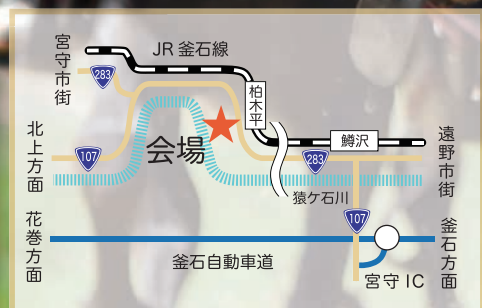

全国やぶさめ競技

第15回

遠野大会

7/24

小雨決行

SUN

AM 9:30~ 開会式

会場 岩手県遠野市宮守町
柏木平優遊広場特設会場

お問い合わせ ■ 遠野市産業部畜産園芸課
0198-62-2111 (内線 434)

ACCESS

主催 ■ 全国やぶさめ競技遠野大会実行委員会

協賛 ■ 岩手県、遠野市、遠野郷馬っこ王国ライディングクラブ、遠野市乗用馬生産組合、日本馬事協会、(一社) 岩手県畜産協会、岩手県南家畜衛生推進協議会、岩手県農業共済組合東北部地域センター、(有) グランド牧場、花巻農業協同組合、岩手日報社、岩手日日新聞社、読売新聞盛岡支局、朝日新聞盛岡支局、毎日新聞盛岡支局、産経新聞盛岡支局、日本経済新聞社盛岡支局、時事通信社盛岡支局、共同通信社盛岡支局、日刊岩手建設工業新聞社、NHK 盛岡放送局、IBC 岩手放送、テレビ岩手、めんこいテレビ、月刊アキュート、岩手朝日テレビ、エフエム岩手、(株) 遠野テレビ

後援 ■ 国土交通省東北地方整備局北上川ダム統合管理事務所、全国乗馬倶楽部振興協会、日本馬事協会、(一社) 岩手県畜産協会、岩手県南家畜衛生推進協議会、岩手県農業共済組合東北部地域センター、(有) グランド牧場、花巻農業協同組合、岩手日報社、岩手日日新聞社、読売新聞盛岡支局、朝日新聞盛岡支局、毎日新聞盛岡支局、産経新聞盛岡支局、日本経済新聞社盛岡支局、時事通信社盛岡支局、共同通信社盛岡支局、日刊岩手建設工業新聞社、NHK 盛岡放送局、IBC 岩手放送、テレビ岩手、めんこいテレビ、月刊アキュート、岩手朝日テレビ、エフエム岩手、(株) 遠野テレビ

天狗の絵馬
館蔵

山の神像
館蔵

市民招待券

チラシご持参の方、
2名様まで無料
でご覧いただけます。

春風祭りの
ワラ人形 館蔵

オクナイサマ
中山家(遠野市)
寄託資料

狩猟のお守り
館蔵

オシラサマ
金石市郷土
資料館 蔵

天狗像(金毘羅像)
えさし郷土文化館 蔵

ソウセンサマ
八戸市博物館 蔵

オクナイサマ
安部家(遠野市) 蔵

痘瘡神の棧後
東北歴史博物館 蔵

柳田國男没後60年記念事業・
遠野市立博物館令和4年度夏季特別展

遠野物語 の世界

令和4年 7.22(金)~8.30(火)

会場 遠野市立博物館 企画展示室

入館料 個人 ■一般310円 団体 ■一般260円
■高校生以下160円 ■高校生以下110円(20名以上)

開館時間 午前9時~午後5時(入館受付は午後4時30分まで)

休館日 会期中に休館日はありません

特別展記念イベント

特別展「遠野物語の世界」ギャラリートーク(30分間)

特別展の見どころを学芸員が解説します。
■日時/7月22日(金)、8月5日(金) 午後1時30分~午後2時

ワークショップ「豆本を作ろう!」

好きな文字やイラストを入れたオリジナルの豆本をつくります。
■日時/8月7日(日) 午前10時~12時 ■会場/遠野市立図書館1階視聴覚ホール ■講師/当館学芸員
■対象/小学生 定員20名(事前予約制、電話受付) ■参加費/無料

遠野市立博物館
TONO MUNICIPAL MUSEUM

〒028-0515 岩手県遠野市東町3番9号
TEL 0198-62-2340 FAX 0198-62-5758

主催/遠野市立博物館
後援/岩手日報社、岩手日日新聞社、朝日新聞盛岡総局、毎日新聞盛岡支局、読売新聞盛岡支局、河北新報社、NHK盛岡放送局、IBC岩手放送、テレビ岩手、めんこいテレビ、岩手朝日テレビ、エフエム岩手、遠野テレビ