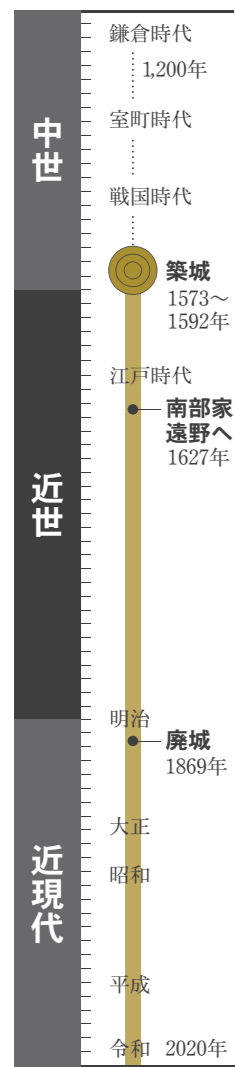

試合結果 Result

【予選ラウンド】
 4対1 レイ(岡山)戦 …○
 3対0 山吹FC(京都)戦 …○
 2対2 WISH北九州(福岡)戦 …△
 1対1 エストレーヤ(大阪)戦…△
 2対1 K-GP(岐阜)戦 …○

【準決勝】
 1対2 セレソン明石(兵庫)戦…●

【3位決定戦】
 0対0 エストレーヤ(大阪)戦…○
 PK(2-1)
 ○…勝ち ●…負け △…引き分け

遠野市市史編さん
調査研究員
菊池秀男さん(上組町)

鍋倉城の歴史に詳しい菊池さんに聞きました interview

広い城跡には、未知なるものがある

鍋倉城は、堀や門、御殿もあるしっかりとした城でした。江戸時代の最後まで城として使われたこと、その山城が今も残っていることはすごいことです。そんな城跡をぜひ歩いて楽しんでみてください。「これが城だ」という感覚を味わえると思います。私は、市民センターから物見山のふもとまでを含む鍋倉城を「巨大城郭」と考えています。なぜ大きいのかと言えば、伊達政宗擁

する伊達藩との国境のまちだったから。動きがあれば盛岡に通報する重要な役目を持つ拠点だったのです。中世の頃は現在の合同庁舎側に大手門、いわゆる正門があったとも考えられます。過去にも城の調査・研究は行われていますが、堀や土塁、切岸など、まだまだ未知の分野が多くあります。国史跡指定による研究の進展にも期待したいです。

鍋倉城跡を見る

天正年間(1573~1592年)に築かれた鍋倉城。都市公園として憩いの場所となっている城跡には今も、さまざまな遺構(昔の構築物)が残されています。

【歴史略年図】

※主な部分のみ掲載

【下図】中世の鍋倉城 (近世の遺構など含む)

ほんまるそせき 本丸礎石建物跡

平成の調査で発掘された遠野南部氏の本丸屋敷跡

くるわ 曲輪

山頂を切り崩して造られた平地。建物があった場所。(写真_鍋倉上空南から)

どるい 土塁