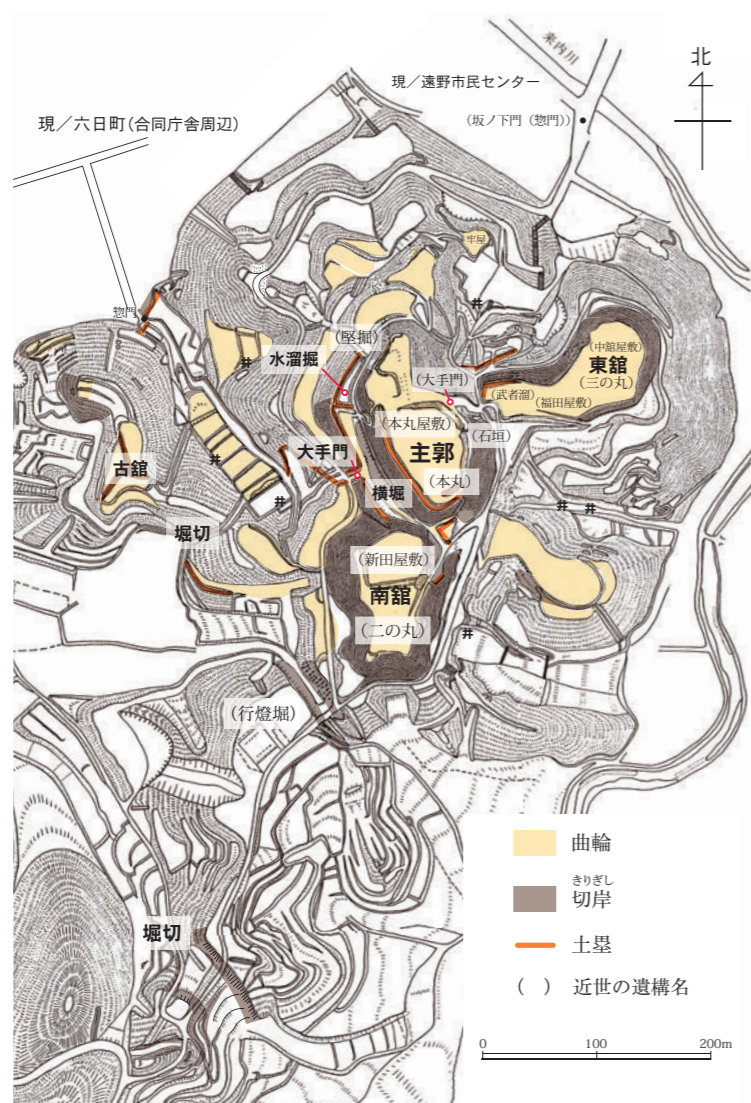

鍋倉城の歴史に詳しい菊池さんに聞きました interview

広い城跡には、未知なるものがある

鍋倉城は、堀や門、御殿もあるしっかりとした城でした。江戸時代の最後まで城として使われたこと、その山城が今も残っていることはすごいことです。そんな城跡をぜひ歩いて楽しんでみてください。「これが城だ」という感覚を味わえると思います。私は、市民センターから物見山のふもとまでを含む鍋倉城を「巨大城郭」と考えています。なぜ大きいのかと言えば、伊達政宗擁

する伊達藩との国境のまちだったから。動きがあれば盛岡に通報する重要な役目を持つ拠点だったのです。中世の頃は現在の合同庁舎側に大手門、いわゆる正門があったとも考えられます。過去にも城の調査・研究は行われていますが、堀や土塁、切岸など、まだまだ未知の分野が多くあります。国史跡指定による研究の進展にも期待したいです。

鍋倉城跡を見る

天正年間(1573~1592年)に築かれた鍋倉城。都市公園として憩いの場所となっている城跡には今も、さまざまな遺構(昔の構築物)が残されています。

【歴史略年図】

※主な部分のみ掲載

【下図】中世の鍋倉城 (近世の遺構など含む)

ほんまるそせき 本丸礎石建物跡

平成の調査で発掘された遠野南部氏の本丸屋敷跡

くるわ 曲輪

山頂を切り崩して造られた平地。建物があった場所。(写真_鍋倉上空南から)

どるい 土塁