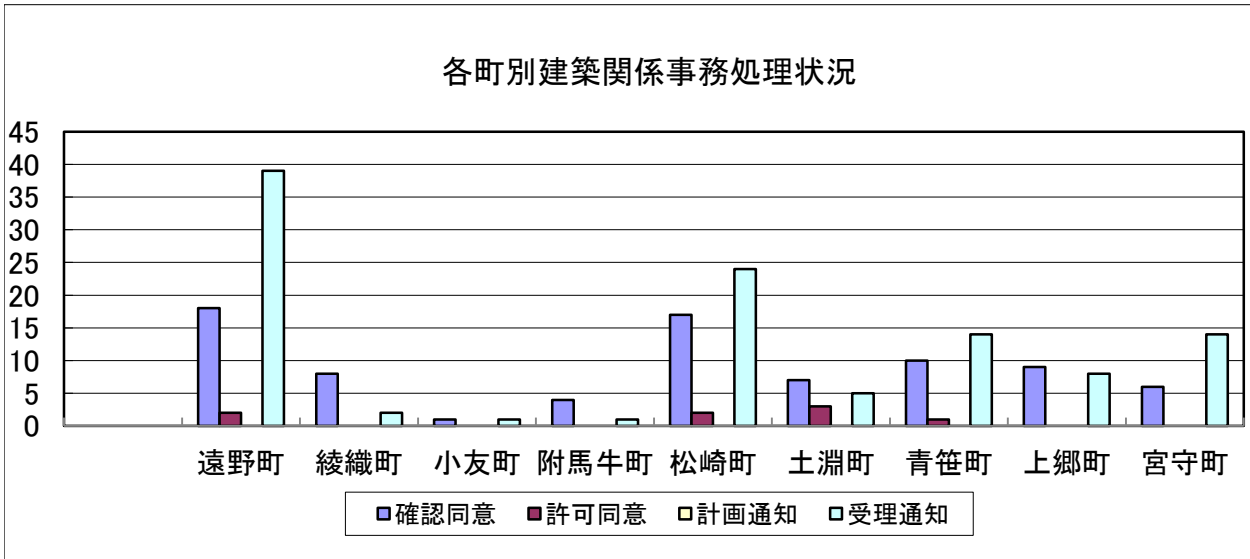

1 建築同意

(1) 各町別建築関係事務処理状況 (平成25年度)

(単位：件)

区分	遠野町	綾織町	小友町	附馬牛町	松崎町	土淵町	青笹町	上郷町	宮守町
確認同意	18	8	1	4	17	7	10	9	6
許可同意	2				2	3	1		
計画通知									
受理通知	39	2	1	1	24	5	14	8	14

(2) 過去10年間の年度別建築関係事務処理状況

(単位：件)

年度	H16	H17	H18	H19	H20	H21	H22	H23	H24	H25
確認同意	122	74	71	54	55	51	73	71	72	80
許可同意		2	2	1	2	2	5	8	7	8
計画通知	3	2	4		1					
受理通知	113	116	97	98	88	89	59	90	116	108