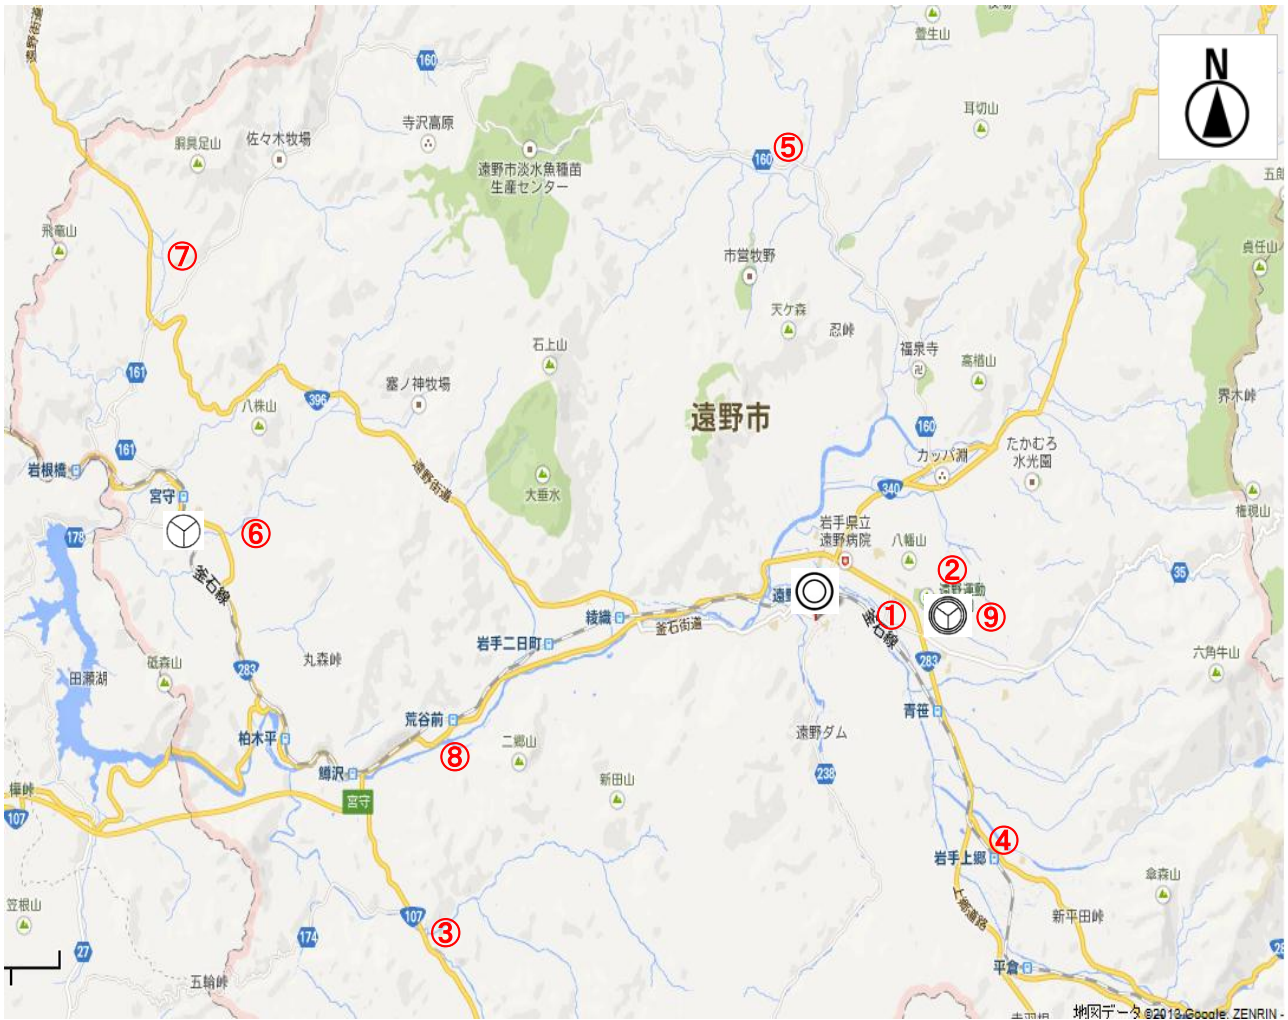

3 ヘリコプター離着陸場

凡例

	遠野市役所 本館
	遠野市総合防災センター
	遠野消防署宮守出張所

離着陸場一覧

平成26年4月1日現在

番号	所在地	ヘリポート等の名称	林野火災対策用の可否
1	上早瀬河川	早瀬川緑地(Aグラウンド)	可
2	青笹町糠前第11地割	遠野運動公園(多目的運動広場)	可
3	小友町16地割133	小友生涯学習施設校庭	可
4	上郷町板沢11地割6-6	上郷生涯学習施設校庭	可
5	附馬牛町下附馬牛11地割43	附馬牛生涯学習施設校庭	可
6	宮守町下宮守第39地割	遠野西中学校校庭	可
7	宮守町達曾部第15地割	達曾部小学校校庭	可
8	宮守町上鱒沢第8地割	猿ヶ石川緑地公園	可
9	青笹町糠前第10地割46	遠野市総合防災センター	可