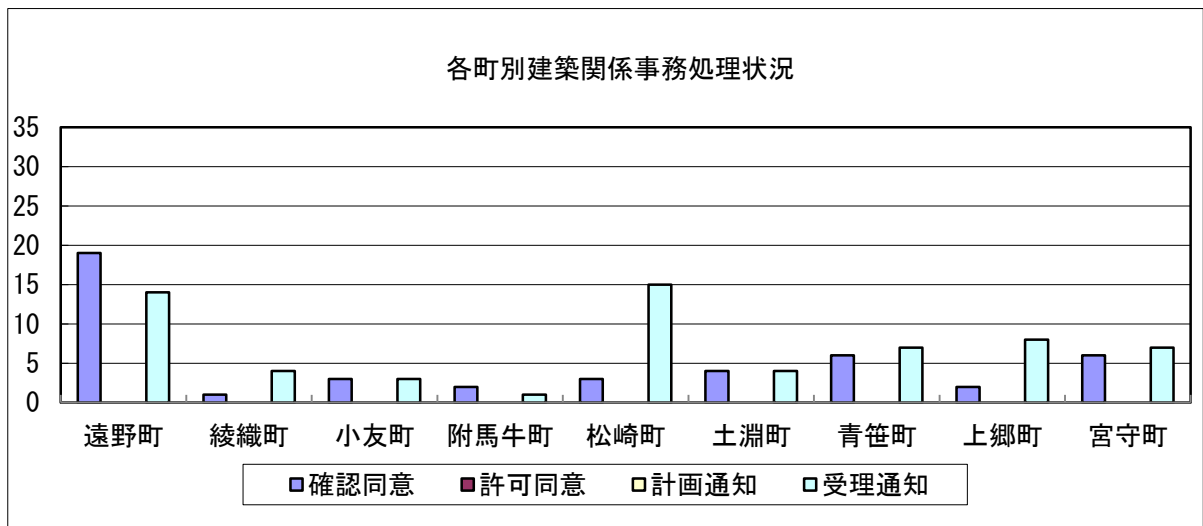

1 建築同意

(1) 各町別建築関係事務処理状況 (平成29年度)

(単位：件)

区分	遠野町	綾織町	小友町	附馬牛町	松崎町	土淵町	青笹町	上郷町	宮守町	合計
確認同意	19	1	3	2	3	4	6	2	6	46
許可同意										0
計画通知										0
受理通知	14	4	3	1	15	4	7	8	7	63

(2) 過去10年間の年度別建築関係事務処理状況

(単位：件)

年度	H20	H21	H22	H23	H24	H25	H26	H27	H28	H29
確認同意	55	51	73	71	72	80	52	56	26	46
許可同意	2	2	5	8	7	8	5	1	3	
計画通知	1							1	1	
受理通知	88	89	59	90	116	108	76	62	60	63